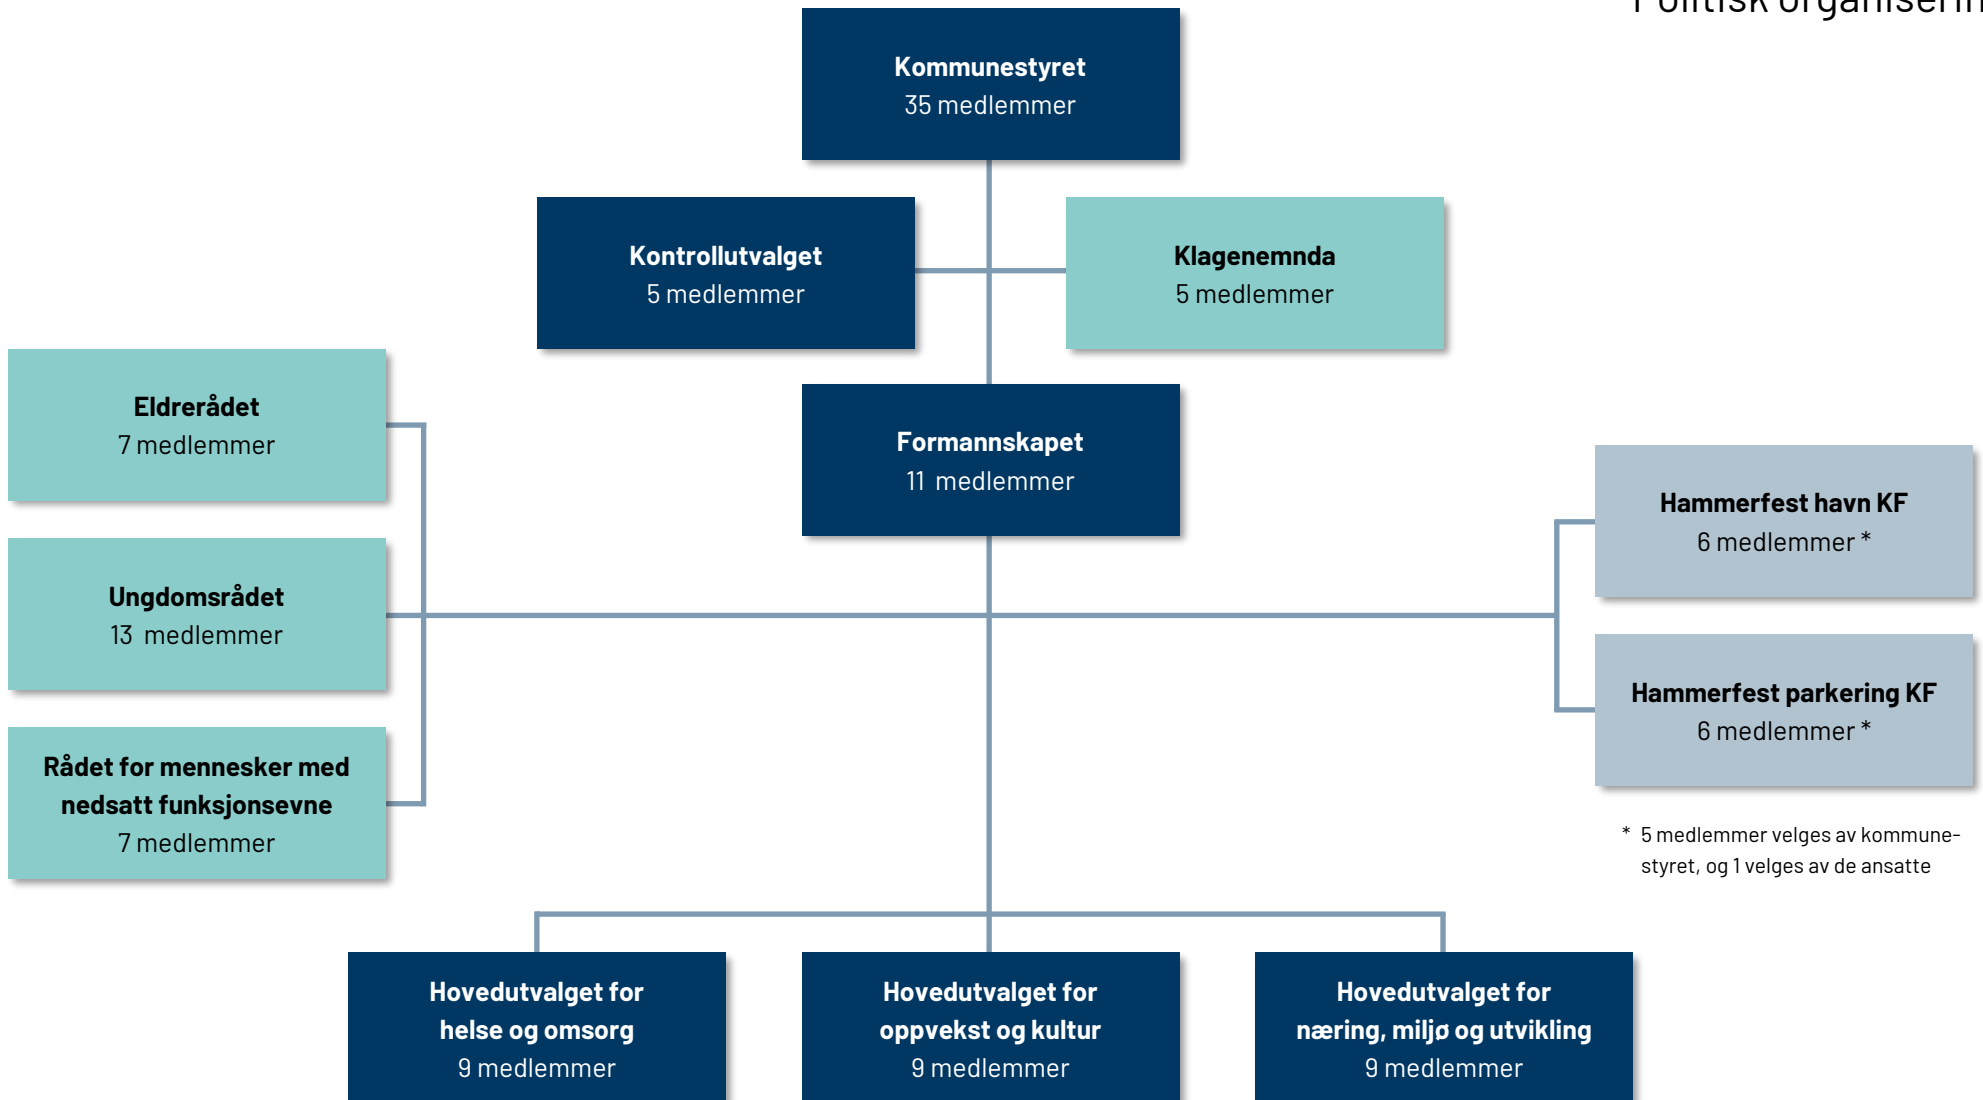

# Organisasjonskart

Politisk organisering

\* 5 medlemmer velges av kommunestyret, og 1 velges av de ansatte