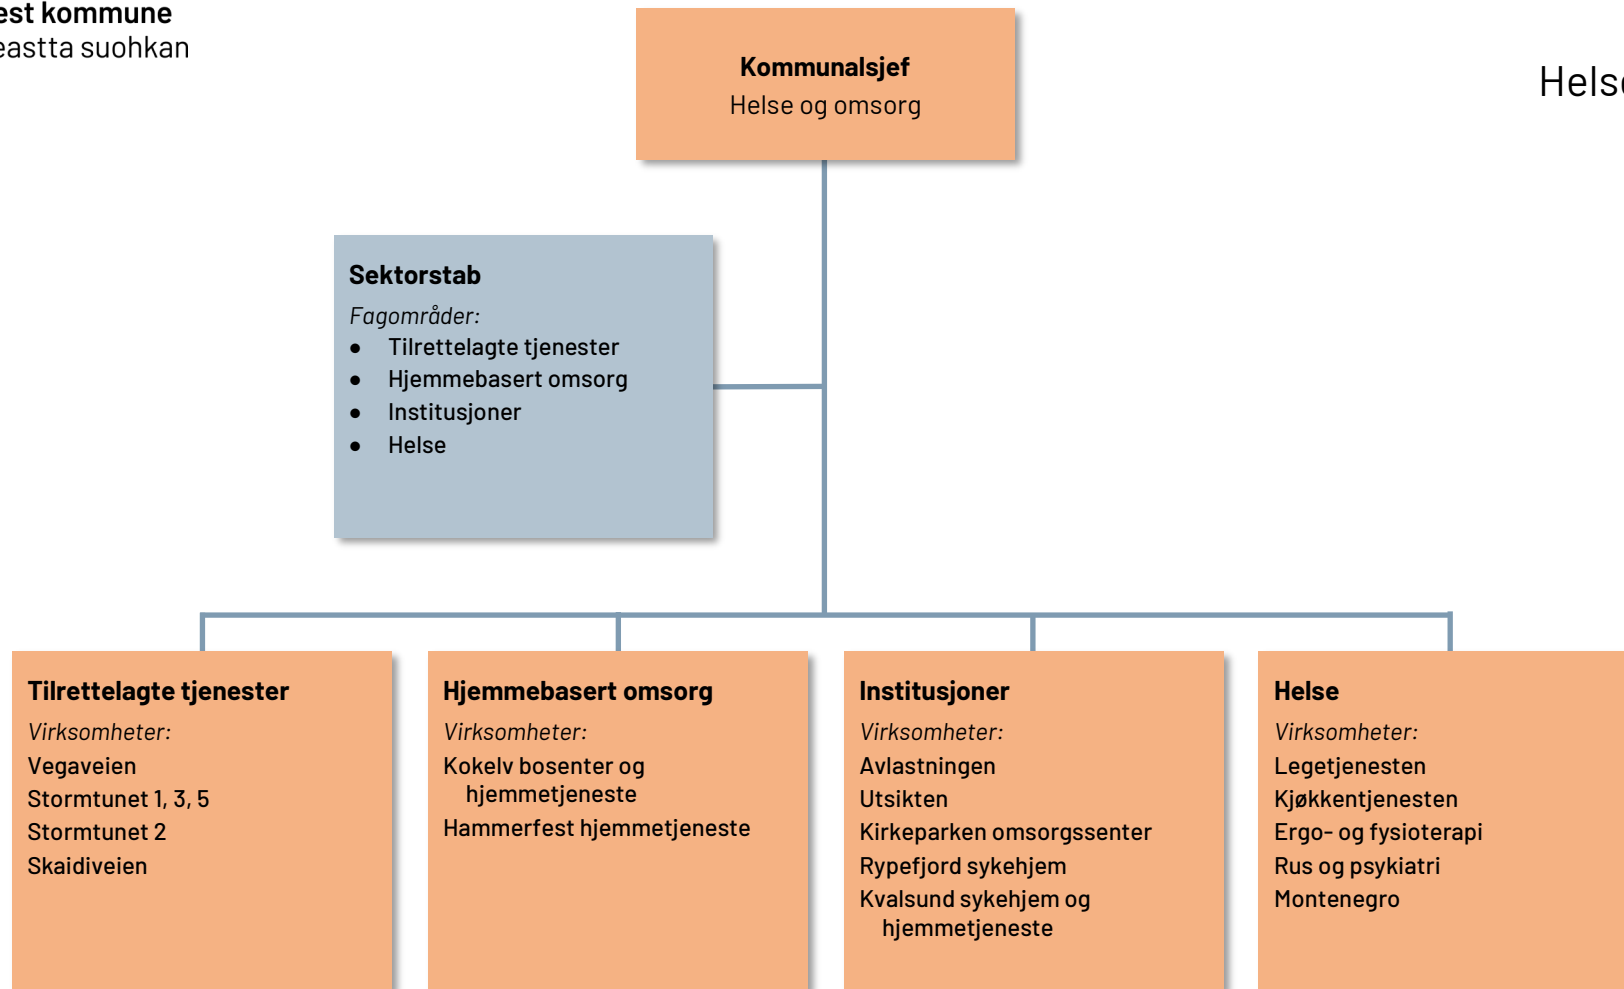

Organisasjonskart

Administrativ organisering

Kommunalsjef
Oppvekst og kultur

Sektorstab

Fagområder:

- Barnehage
- Skole
- Barn og unge
- Kultur
- Inkludering

* oppvekstsenter

** midlertidig nedlagt

Stabsområde
Assisterende rådmann

Politisk sekretariat
Servicekontor
Dokumentsenter
Kommunikasjon
Kommuneadvokat
IKT

Stabsområde
Personal

Lønn
Pensjon
Foreldre- og sykepenger/
refusjon
Sykefraværsoppfølging