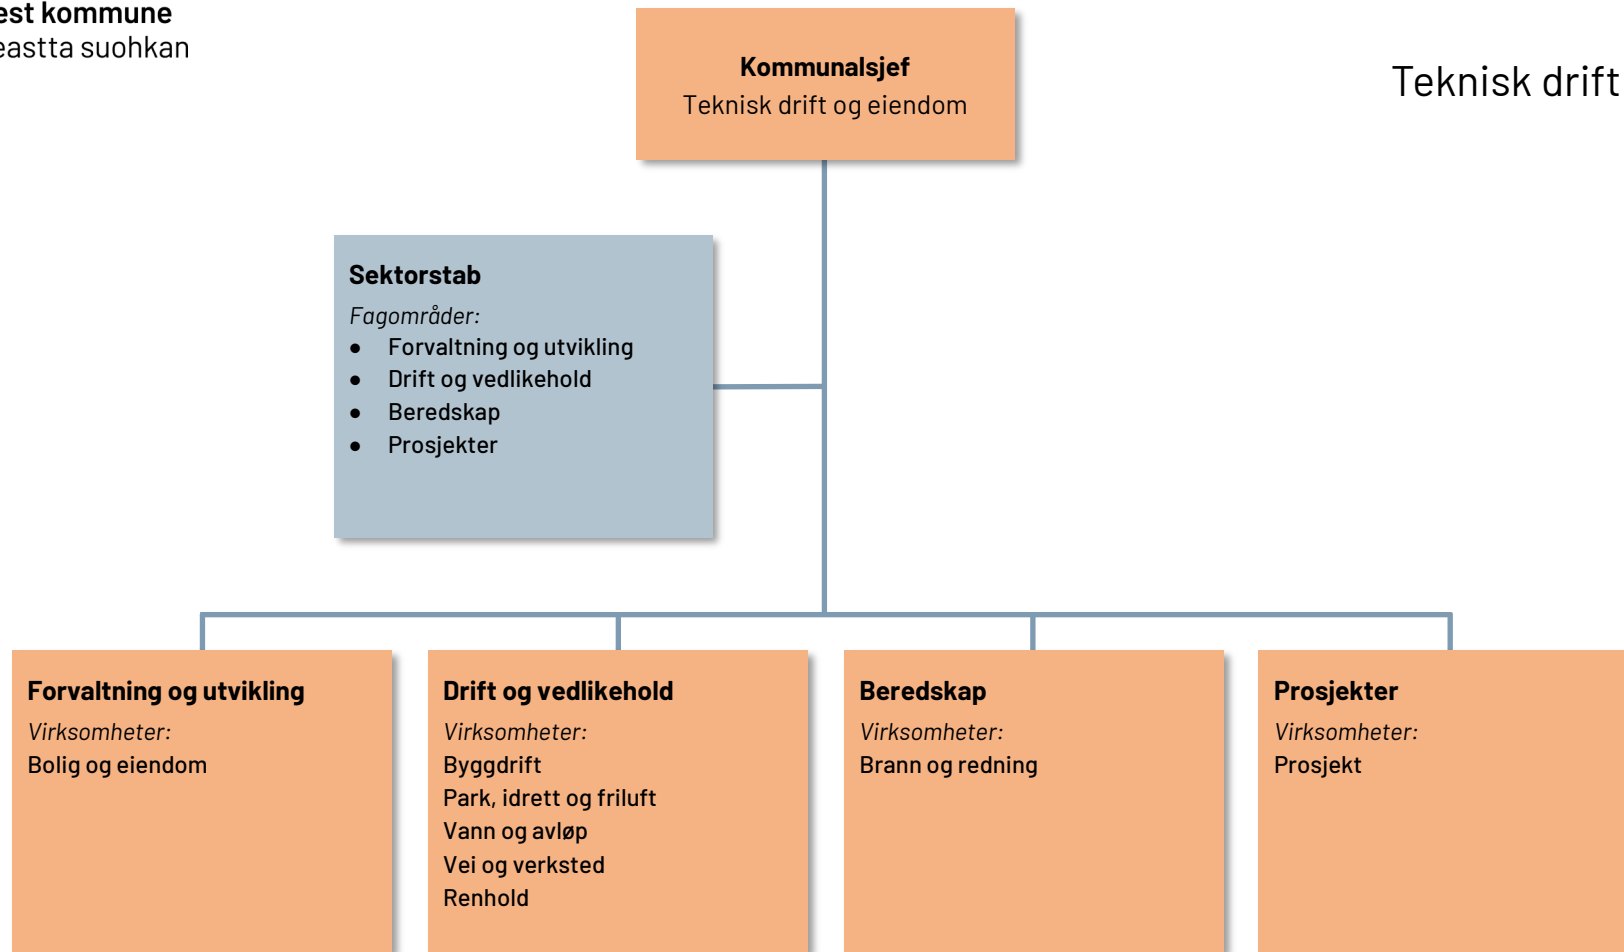

Organisasjonskart

Administrativ organisering

Kommunalsjef
Oppvekst og kultur

Sektorstab

Fagområder:

- Barnehage
- Skole
- Barn og unge
- Kultur
- Inkludering

* oppvekstsenter

** midlertidig nedlagt