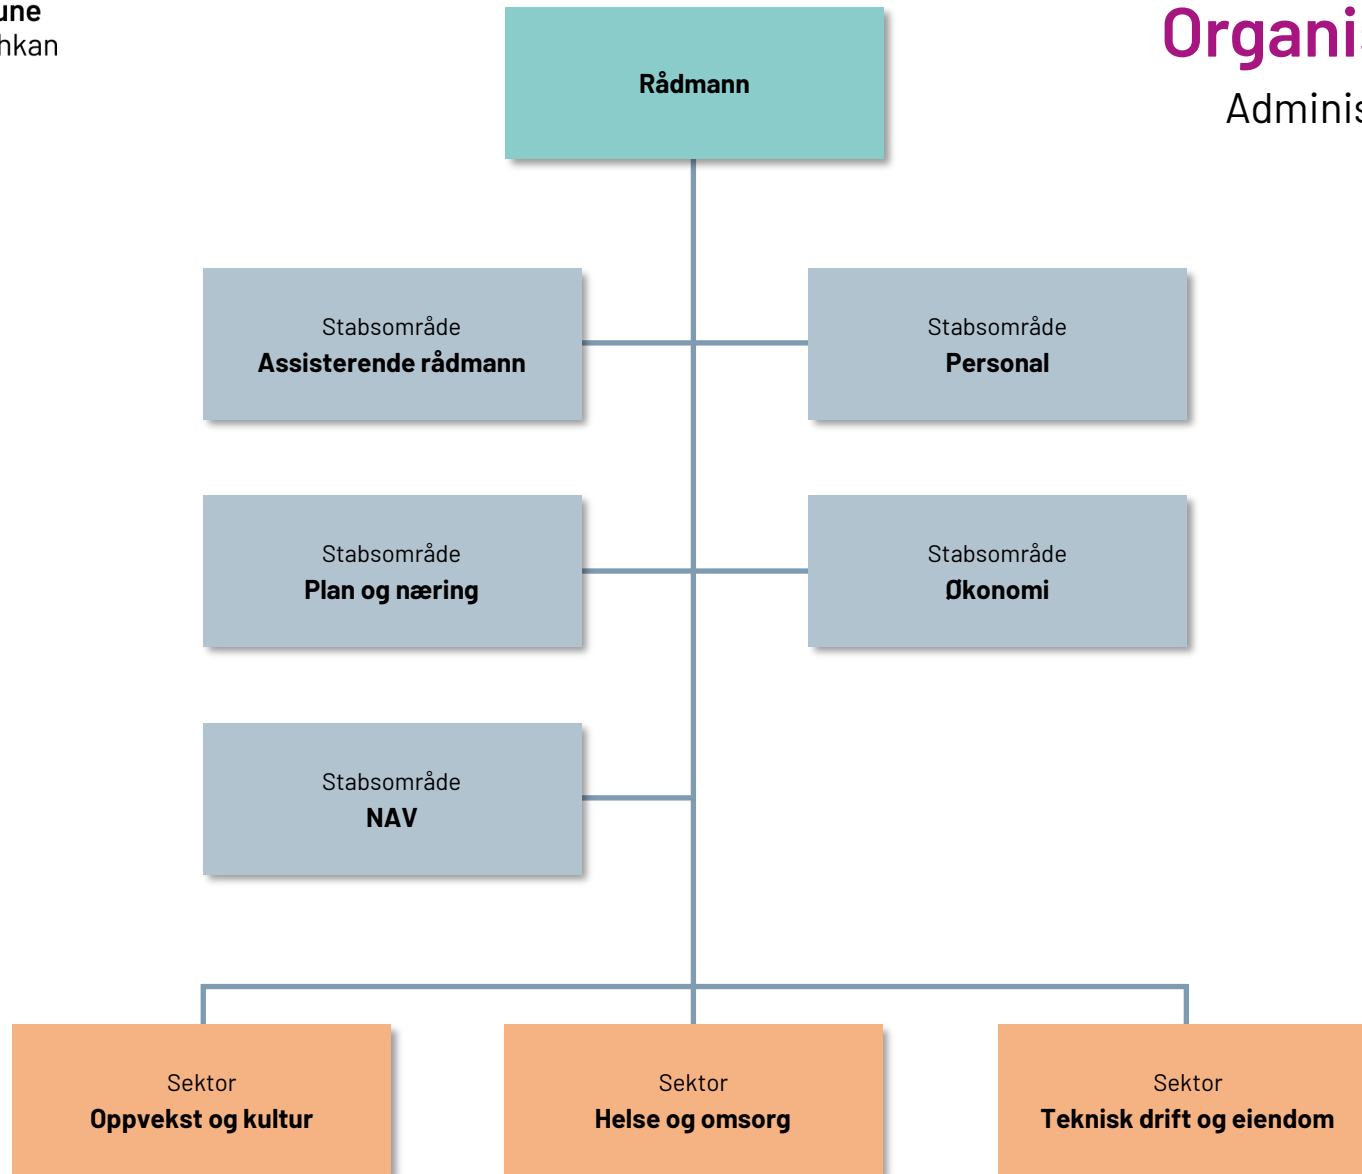

Organisasjonskart

Administrativ organisering

Kommunalsjef
Oppvekst og kultur

Sektorstab

Fagområder:

- Barnehage
- Skole
- Barn og unge
- Kultur
- Inkludering

* oppvekstsenter

** midlertidig nedlagt

Stabsområde
Assisterende rådmann

Politisk sekretariat
Servicekontor
Dokumentsenter
Kommunikasjon
Kommuneadvokat
IKT

Stabsområde
Personal

Lønn
Pensjon
Foreldre- og sykepenger/
refusjon
Sykefraværsoppfølging