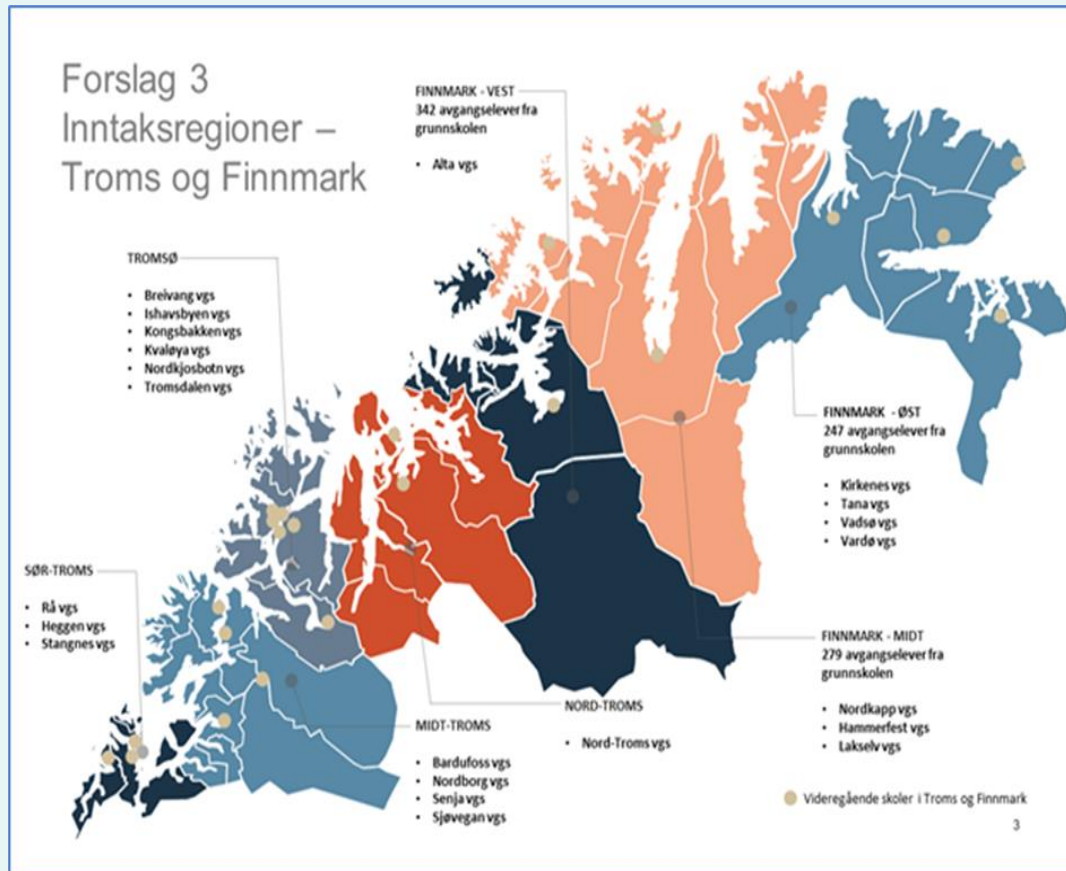

Region- hva, hvorfor og hvem?

- En inntaksregion er den regionen hvor en søker har rett på inntak til en videregående skole. Søkeren må være folkeregistret i regionen pr. 1. mars i inntaksåret.
- Det er innført for å styrke elevers rettigheter til et opplæringstilbud nær hjemmet, men også for å ivareta de videregående skolene og deres tilbud i framtiden, hvor vi ser at ungdomstallene går ned. (saksfremlegg fylkestingssak 107/21)
- Det er politikerne på fylkestinget som i Desember 2021 vedtok at også Finnmark skal deles inn i inntaksregioner. (Troms hadde regioner fra før.)

Hvor kan du søke på videregående skole?

- **Vest-Finnmark**

- Alta, Kautokeino, Hasvik og Loppa

- **Midt-Finnmark**

- Karasjok, Porsanger, Nordkapp, Måsøy, Gamvik, Lebesby og Hammerfest

- **Øst-Finnmark**

- Vardø, Vadsø, Nesseby, Sør-Varanger, Tana, Båtsfjord og Berlevåg