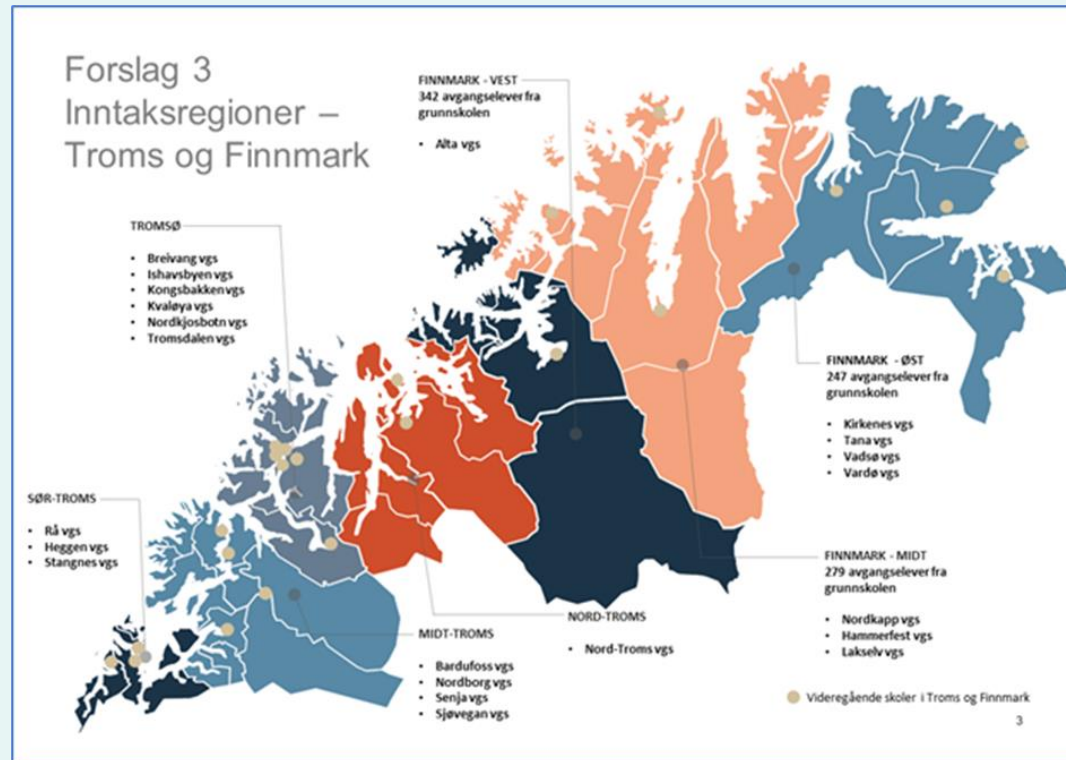

Region- hva, hvorfor og hvem?

- En inntaksregion er den regionen hvor en søker har rett på inntak til en videregående skole. Søkeren må være folkeregistret i regionen pr. 1. mars i inntaksåret.
- Det er innført for å styrke elevers rettigheter til et opplæringstilbud nær hjemmet, men også for å ivareta de videregående skolene og deres tilbud i framtiden, hvor vi ser at ungdomstallene går ned. (saksfremlegg fylkestingssak 107/21)
- Det er politikerne på fylkestinget som i Desember 2021 vedtok at også Finnmark skal deles inn i inntaksregioner. (Troms hadde regioner fra før.)

Hvor kan du søke på videregående skole?

- **Vest-Finnmark**

- Alta, Kautokeino, Hasvik og Loppa

- **Midt-Finnmark**

- Karasjok, Porsanger, Nordkapp, Måsøy, Gamvik, Lebesby og Hammerfest

- **Øst-Finnmark**

- Vardø, Vadsø, Nesseby, Sør-Varanger, Tana, Båtsfjord og Berlevåg

Hvilke skoler hører til i de ulike regionene?

- **Vest-Finnmark**
 - Alta vgs.
- **Midt-Finnmark**
 - Nordkapp vgs.
 - Lakselv vgs.
 - Hammerfest vgs.
- **Øst-Finnmark**
 - Kirkenes vgs.
 - Tana vgs.
 - Vadsø vgs.
 - Vardø vgs.